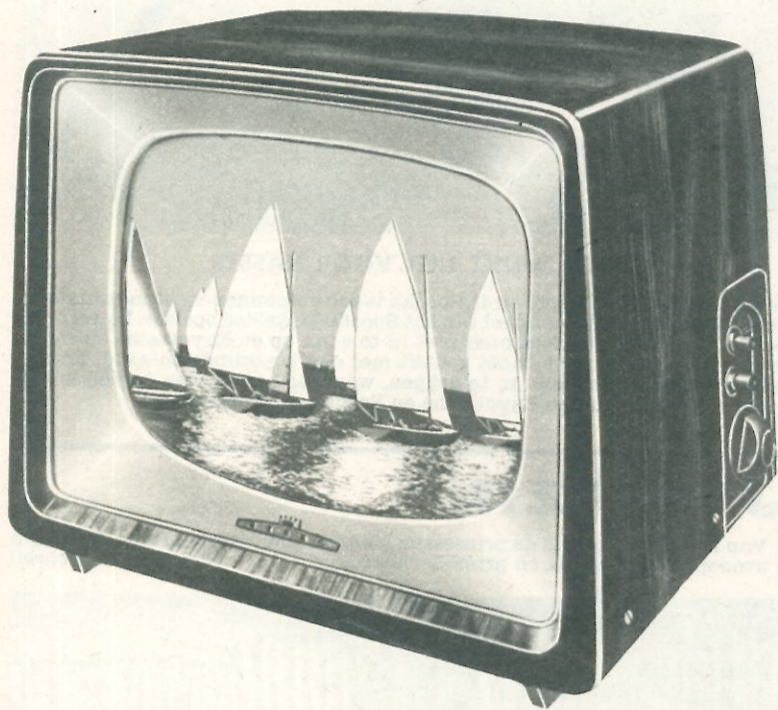

ERRES TV 436

Een elegante super ontvanger met grote kwaliteiten.

De bouw van een volmaakt televisietoestel vereist precisie-arbeid. Minutieuze aandacht voor ontelbare details, vlinderlichte gevoeligheid van mensenhanden en supernormale oogscherpheid voor ragfijne afstemming - dat zijn de onzichtbare factoren waardoor ERRES TV zo volmaakt is. De zichtbare kenmerken zijn de buitengewone beeldscherpheid, het glasheldere maar fluweelzachte contrast tot in de uiterste hoeken van het beeldscherm, en het ontbreken van hinderlijke „sneeuw”: zelfs op verre afstand van de zender. Puntgave uitvoering in de fijnste houtsoorten, zorgvuldig overwogen vormen - aangepast aan het Nederlandse interieur - en een prijs die in elke klasse een vergelijk glansrijk kan doorstaan.

Nog nooit
kocht U
voor fl. 825.-
zo'n volmaakt
TV toestel

Erres TV 436. Beeldbuis 43 cm. Hoogglans gepolitoerde notenhouten kast **825.-**

Erres TV 536. Zelfde uitvoering als 436, maar beeldbuis 53 cm **1065.-**

Vraag het bijzonder fraaie, kleurige „ER WAS ERRES"-boekje met tekeningen en kleurenfoto's van Anneke Elro (de sprookjesprinses) aan Uw Erres handelaar!

ERRES

een toonbeeld van volmaaktheid,

ook voor radio - autoradio - platenspelers